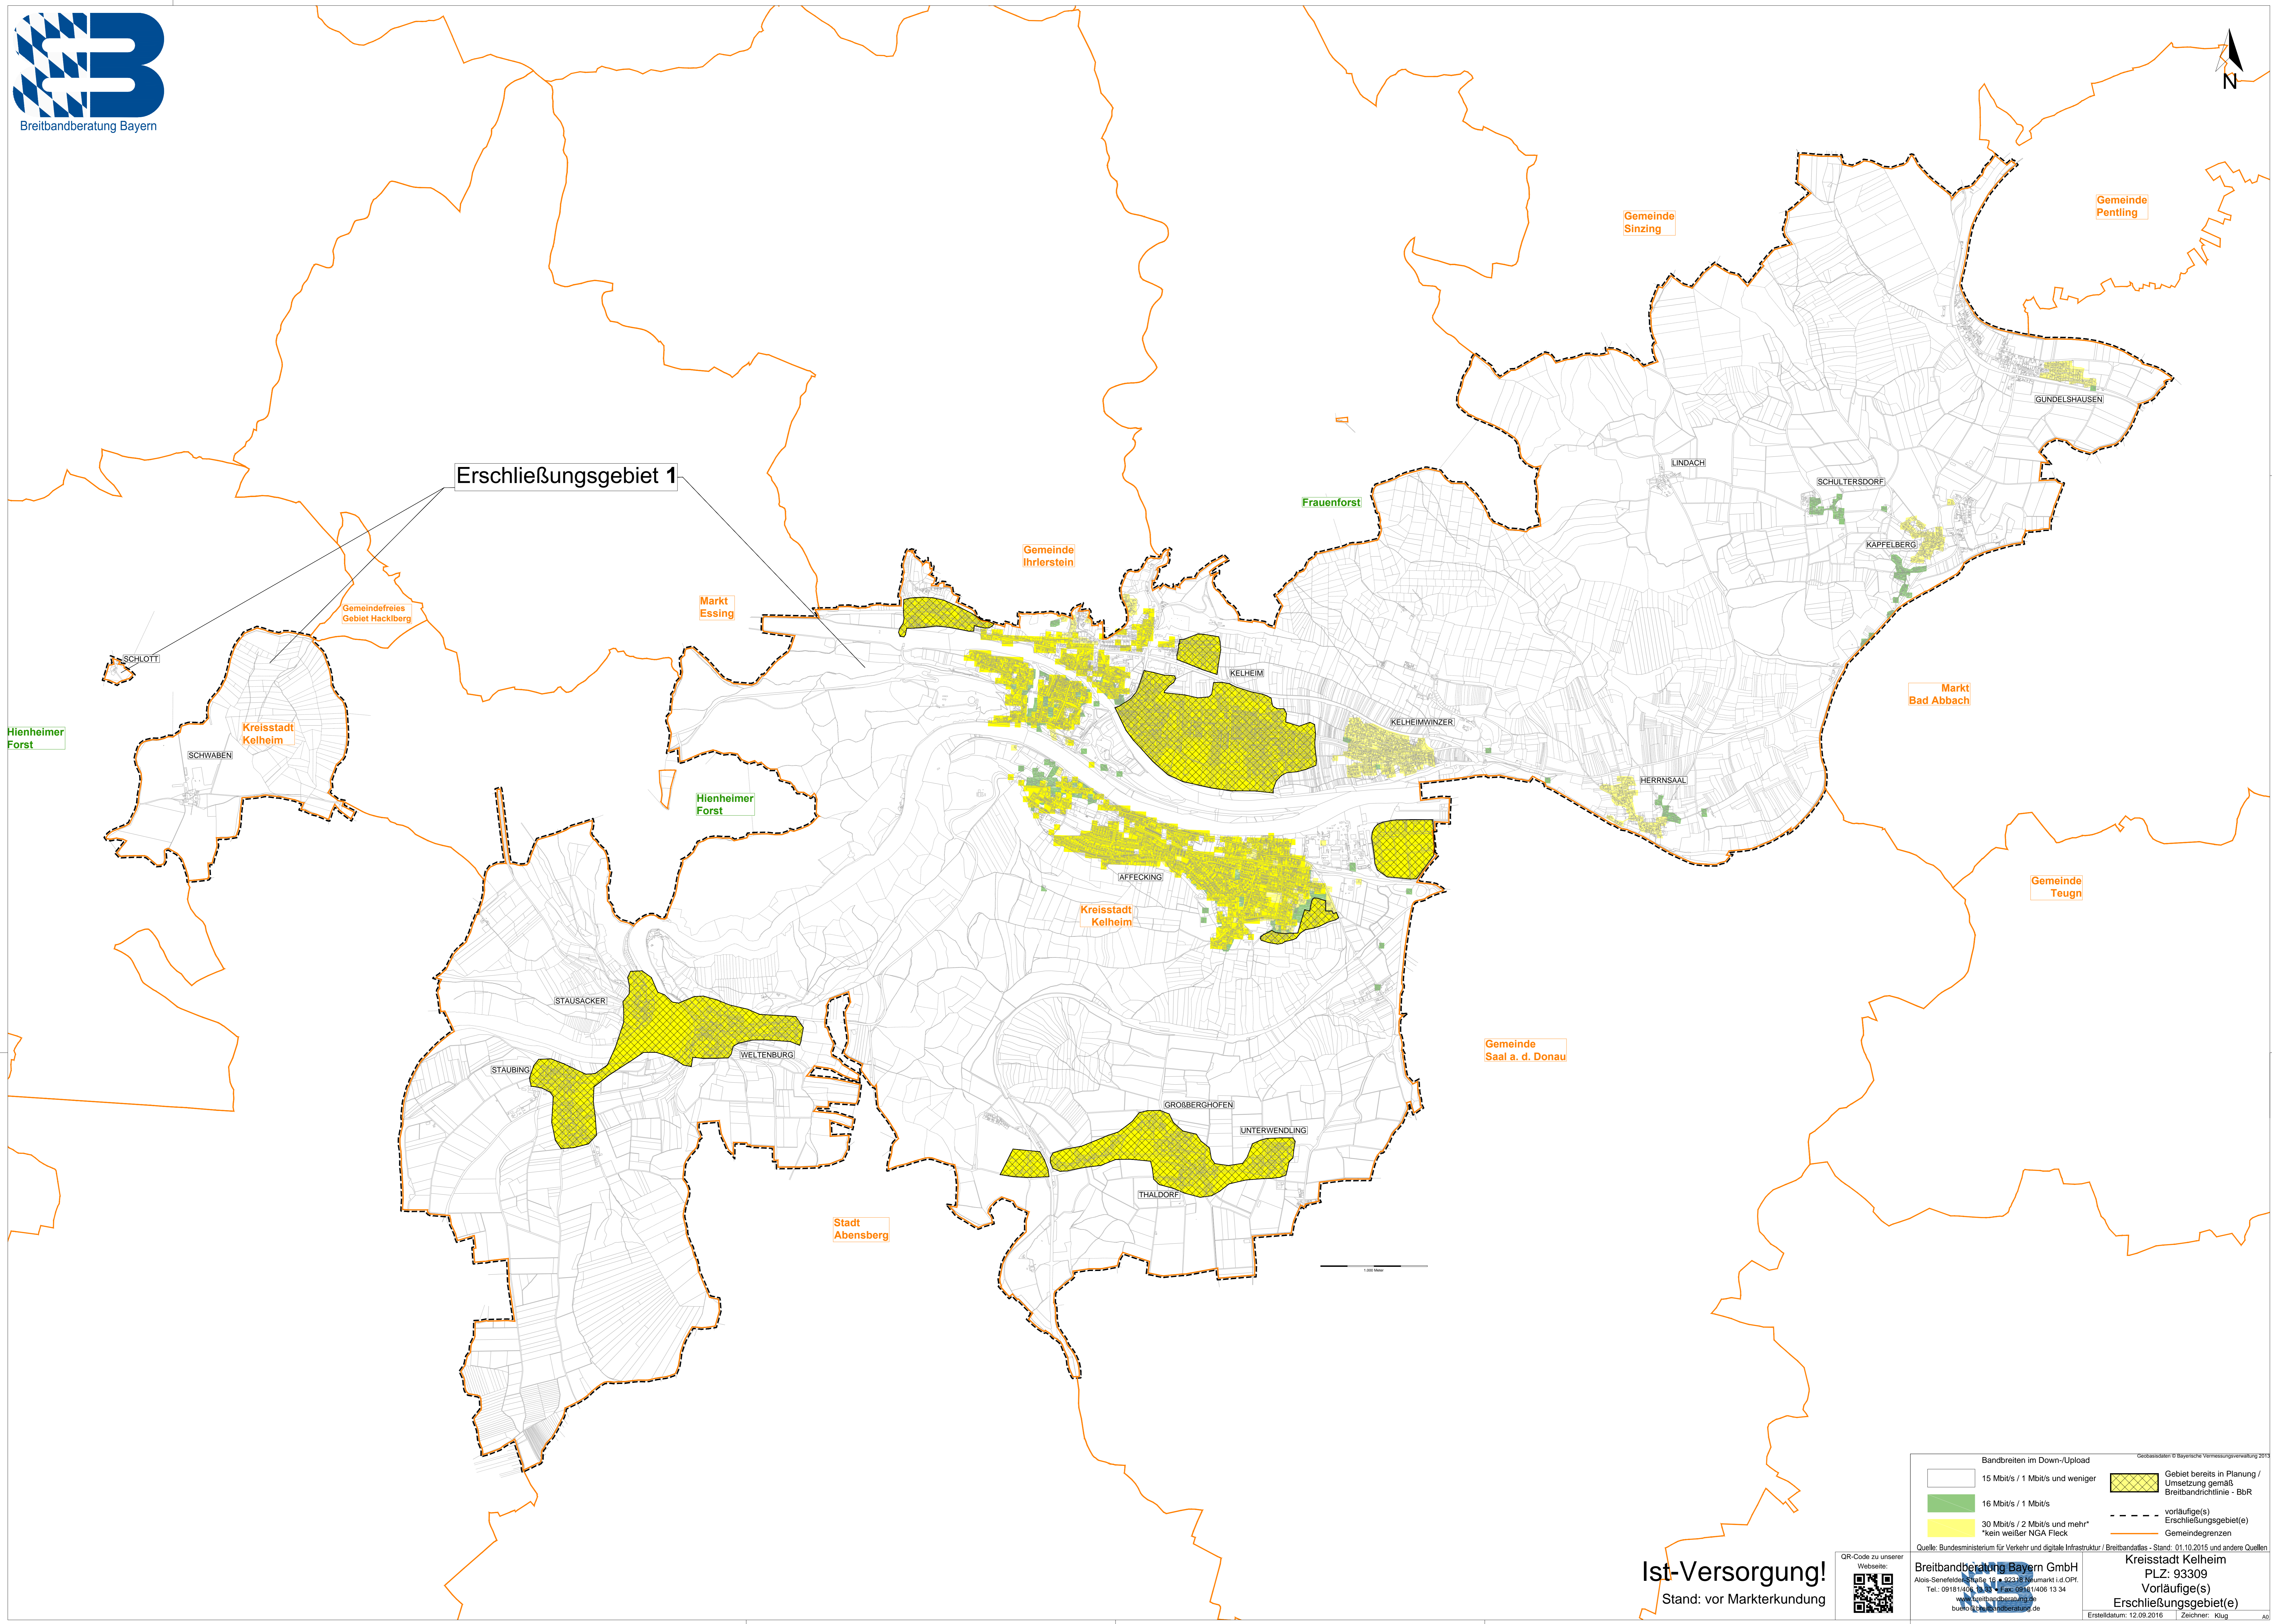

Erschließungsgebiet 1

Bandbreiten im Down-/Upload		Gebiet bereits in Planung / Umsetzung gemäß Breitbandrichtlinie - BbR	
	15 Mbit/s / 1 Mbit/s und weniger		Gebiet bereits in Planung / Umsetzung gemäß Breitbandrichtlinie - BbR
	16 Mbit/s / 1 Mbit/s		vorbefugte(s) Erschließungsgebiet(e)
	30 Mbit/s / 2 Mbit/s und mehr *kein weißer NGA Fleck		Gemeindegrenzen

Quelle: Bundesministerium für Verkehr und digitale Infrastruktur / Breitbandatlas - Stand: 01.10.2015 und andere Quellen

Geobasisdaten © Bayerische Vermessungsverwaltung 2015

Ist-Versorgung!
Stand: vor Markterkundung

Kreisstadt Kelheim
PLZ: 93309
Vorläufige(s)
Erschließungsgebiet(e)

Erstelldatum: 12.09.2016 Zeichner: Klug